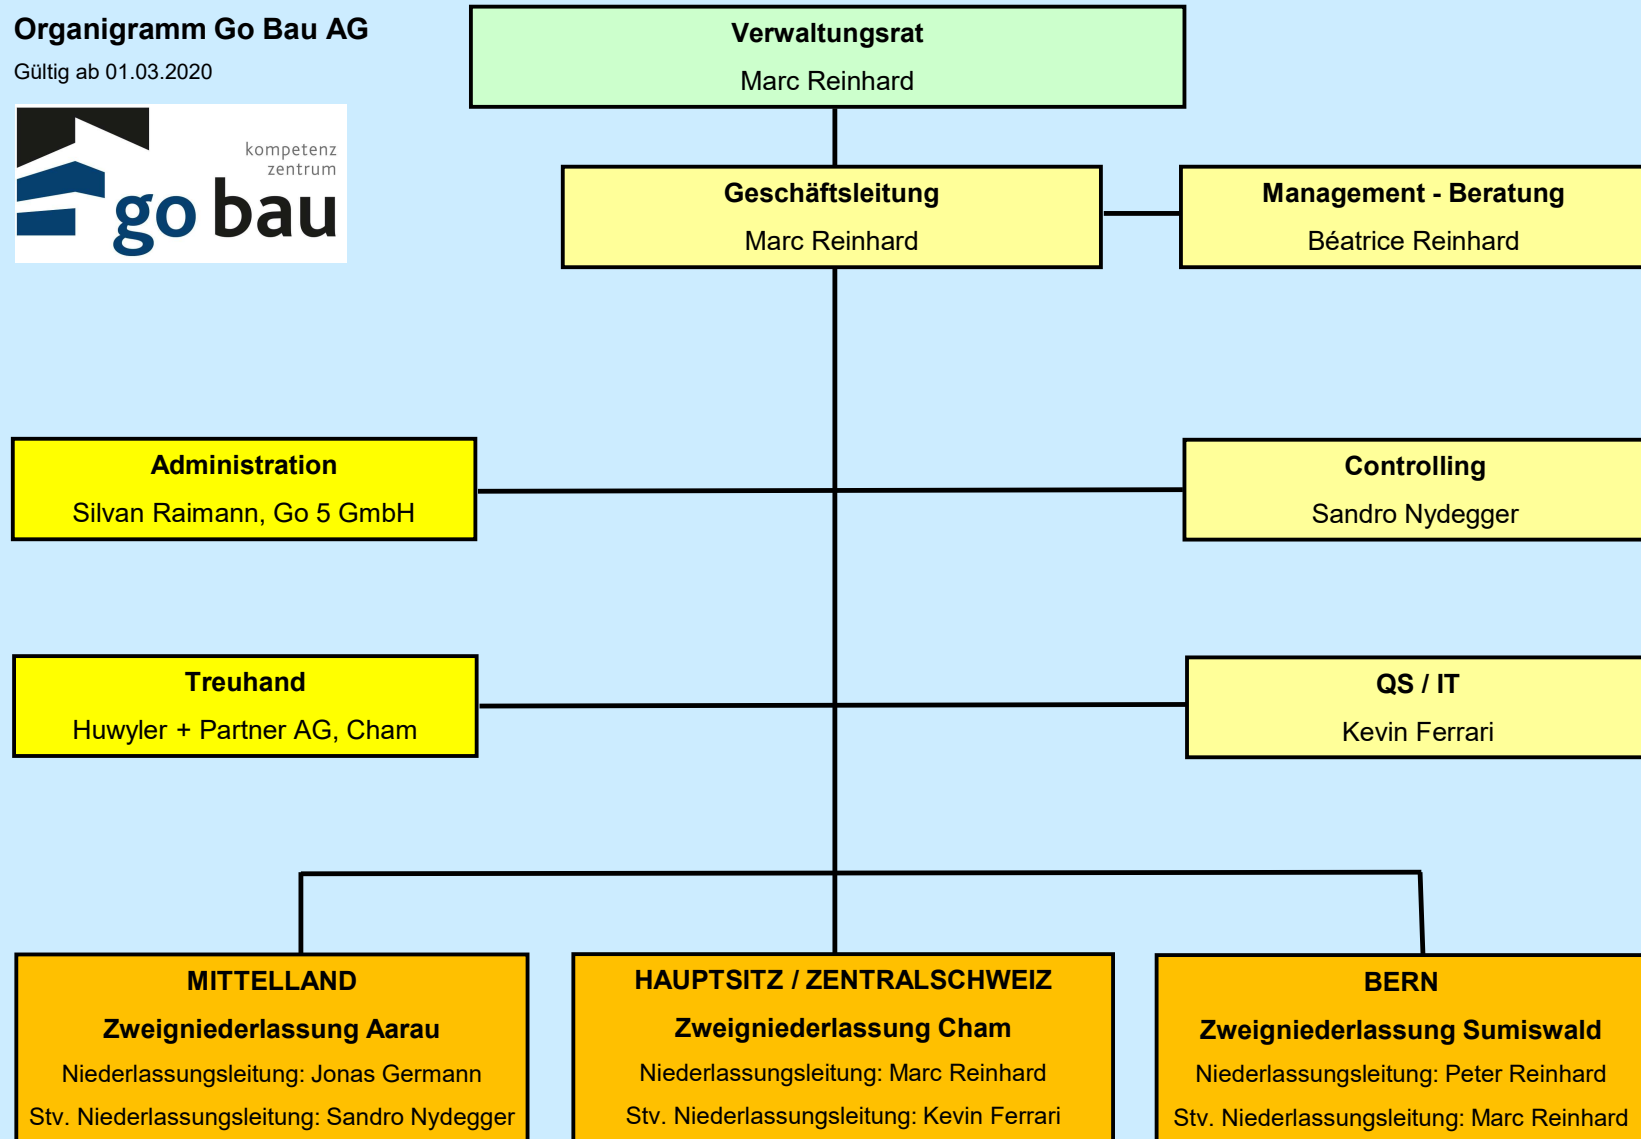

Organigramm Go Bau AG

Gültig ab 01.03.2020

Legende zu Farben:

= Strategische Ebene

= Operative Ebene intern

= Operative Ebene extern

= Operative Ebene mit Kundenbindung